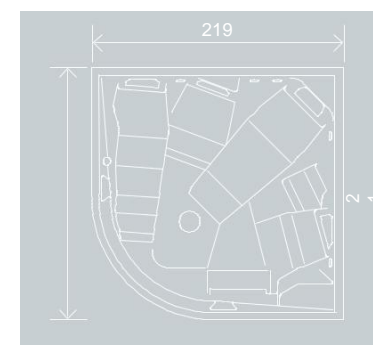

МАССАЖ

Total number of jets	71
Water jets	59
Air jets	12
TurboBoost system	Персональная
Boost Controlⁱⁿ regulation	5

СПЕЦИАЛЬНЫЕ ФОРСУНКИ

Шейные форсунки	1
Форсунки Volcano	1

ГИДРОТЕРАПЕВТИЧЕСКИЕ КОМПЛЕКСЫ

ShiatsuComplexⁱⁿ	1
FanComplexⁱⁿ	1
LegComplexⁱⁿ	2
XComplexⁱⁿ	1
FrontComplexⁱⁿ	1

УПРАВЛЕНИЕ

«Умный» электроблок USSPA iNtelligart	да
Система управления ISM®	да
Мобильное приложение	USSPA SmartApp
Web контроль (необходим доступ к интернету)	да
Самодиагностика с вынесением сервисного протокола	да
Контроль срока службы отдельных компонентов	да
Стандартный режим энергосбережения	да
Дисплей iNvision	да
Кнопки iNcontrol piezo	4

ТЕХНОЛОГИЧЕСКОЕ ОБОРУДОВАНИЕ

Насос 1/ двухскоростной	1,5 / 0,37 кВт + 5 л.с
Насос 2 / односкоростной	1,5 кВт + 3 л.с
Компрессор	1,2 кВт
Умная система очистки ICMⁱⁿ	Автоматическая/ ручная
Напорная фильтрация	да
Озонатор OzonePure	да
Нагреватель	6 кВт Titanium Coil
Антифризовая система NordicSuperiorⁱⁿ	да
Изоляция Thermoguardⁱⁿ	да
Подсветка	да

ДРУГИЕ ЭЛЕМЕНТЫ СТАНДАРТНОГО ОБОРУДОВАНИЯ

Поручни	2× двойные поручни
Подголовники / цвета	4 / серый
Крышка бассейна / выбор цвета	да/ 8+
Корпус / варианты дизайна	да / 10+
Многоуровневый поддон	да
Противоскользящее дно	да
Многоуровневое дно корпуса	да

За более подробной информацией, пожалуйста, обращайтесь к менеджерам компании «Нордбасс».

Электросеть – 400 В / 50 Гц, прерыватель 16 А
УЗО Idn = 0,03 А