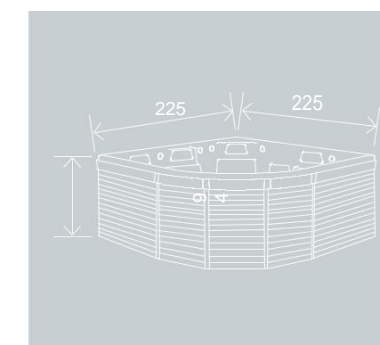

МАССАЖ

Total number of jets	71
Water jets	59
Air jets	12
TurboBoost system	Персональная
Boost Controlⁱⁿ regulation	5

СПЕЦИАЛЬНЫЕ ФОРСУНКИ

Шейные форсунки	1
Форсунки Volcano	1

ГИДРОТЕРАПЕВТИЧЕСКИЕ КОМПЛЕКСЫ

ShiatsuComplexⁱⁿ	1
FanComplexⁱⁿ	1
LegComplexⁱⁿ	2
XComplexⁱⁿ	1
FrontComplexⁱⁿ	1

УПРАВЛЕНИЕ

«Умный» электроблок USSPA iNtelligart	да
Система управления ISM®	да
Мобильное приложение	USSPA SmartApp
Web контроль (необходим доступ к интернету)	да
Самодиагностика с вынесением сервисного протокола	да
Контроль срока службы отдельных компонентов	да
Стандартный режим энергосбережения	да
Дисплей iNvision	да
Кнопки iNcontrol piezo	4

ТЕХНОЛОГИЧЕСКОЕ ОБОРУДОВАНИЕ

Насос 1/ двухскоростной	1,5 / 0,37 кВт + 5 л.с
Насос 2 / односкоростной	1,5 кВт + 3 л.с
Компрессор	1,2 кВт
Умная система очистки ICMⁱⁿ	Автоматическая/ ручная
Напорная фильтрация	да
Озонатор OzonePure	да
Нагреватель	6 кВт Titanium Coil
Антифризовая система NordicSuperiorⁱⁿ	да
Изоляция Thermoguardⁱⁿ	да
Подсветка	да

ДРУГИЕ ЭЛЕМЕНТЫ СТАНДАРТНОГО ОБОРУДОВАНИЯ

Поручни	2× двойные поручни
Подголовники / цвета	4 / серый
Крышка бассейна / выбор цвета	да/ 8+
Корпус / варианты дизайна	да / 10+
Многоуровневый поддон	да
Противоскользящее дно	да
Многоуровневое дно корпуса	да

За более подробной информацией, пожалуйста, обращайтесь к менеджерам компании «Нордбасс».

Электросеть – 400 В / 50 Гц, прерыватель 16 А
УЗО Idn = 0,03 А